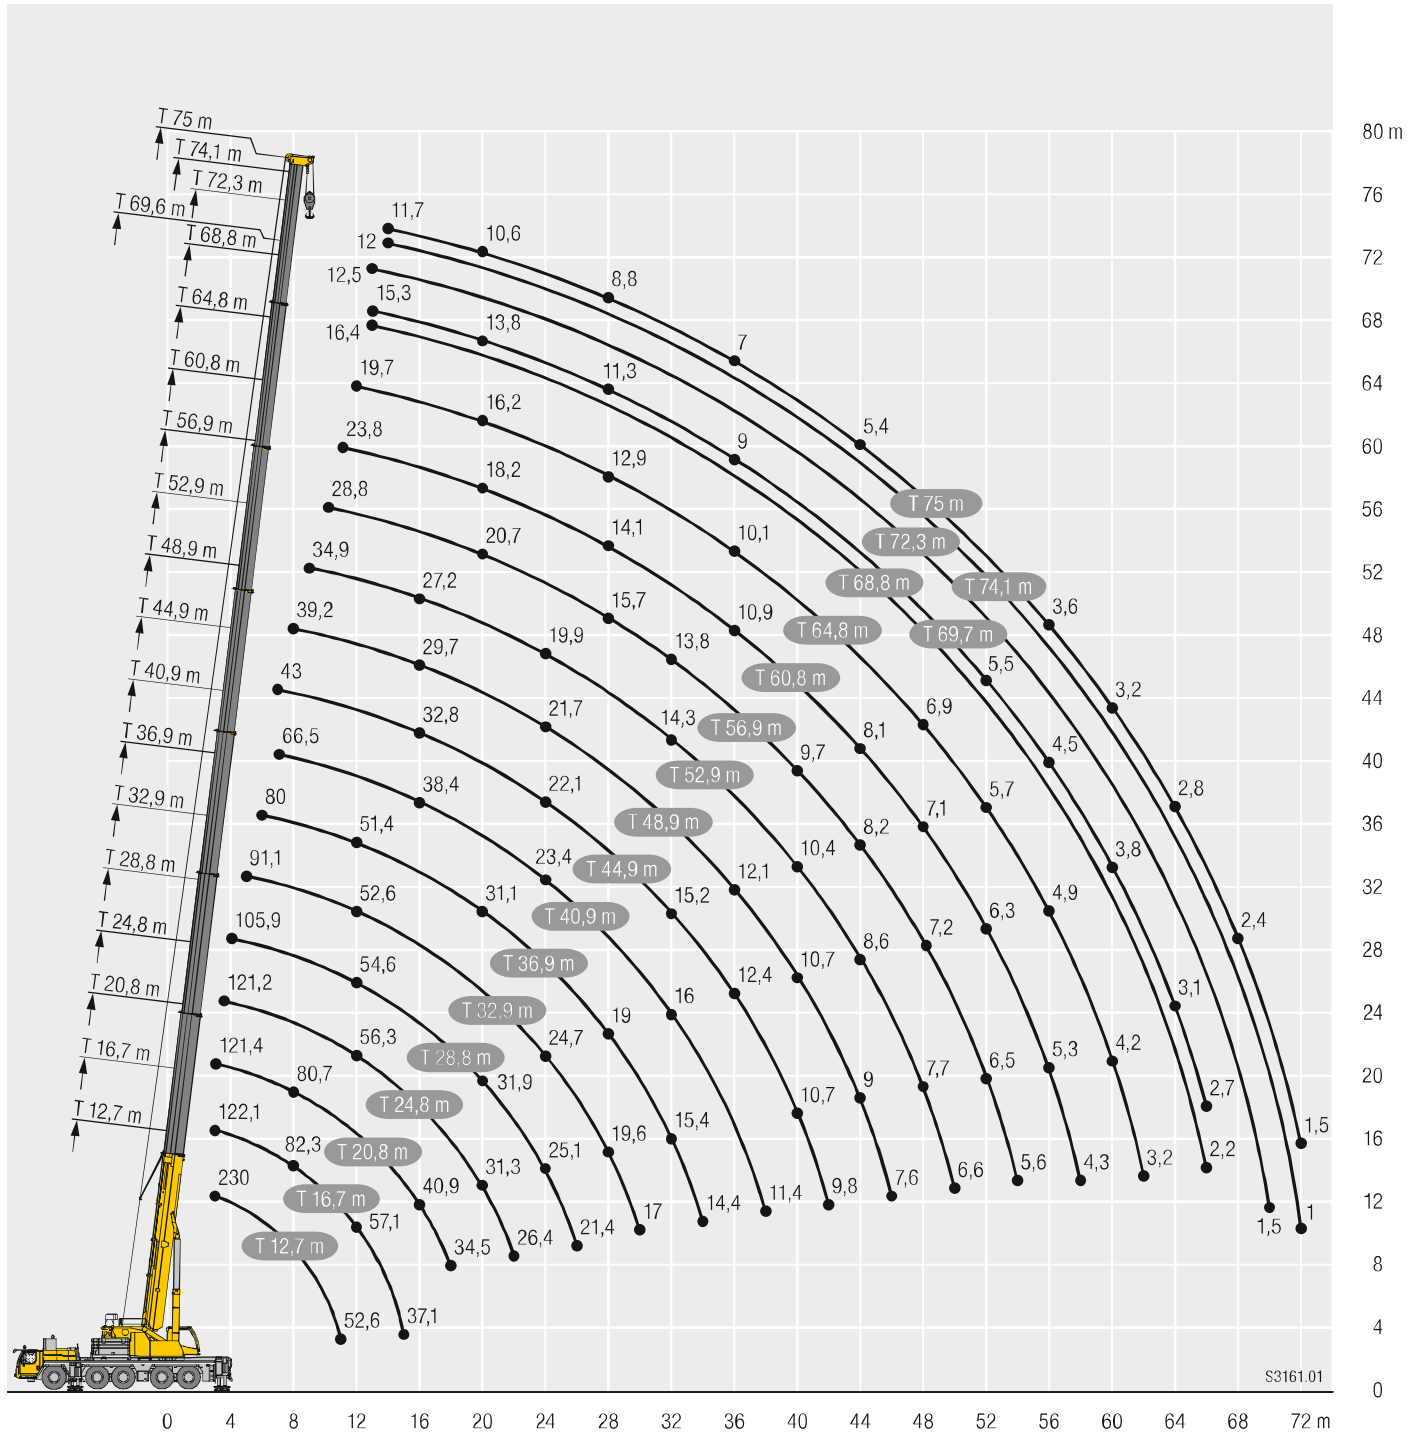

# Hubhöhen / Lifting heights

Hauteurs de levage / Altezze di sollevamento

Alturas de elevación / Высота подъема

T

S3161.01